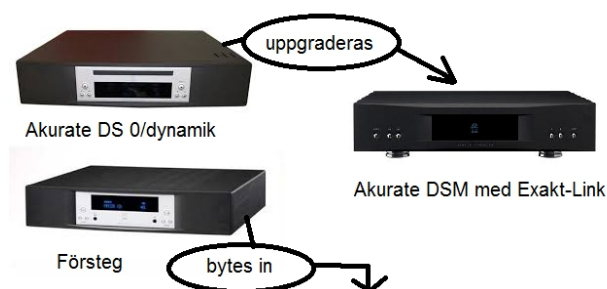

Exempel:

För priser på uppgradering, se [prislistan](#).

Optionen med en Renew DS med det gamla DS-kortet finns kvar.

Vi har nya versionerna med Exakt-Link av Majik DSM, Akurate DSM och Klimax DSM på demo för provlyssning.